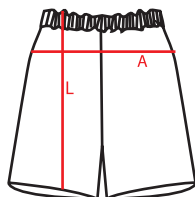

MEDIDAS Y TALLAS

	Camisetas		Pantalones Cortos		Pantalones Largos		Sudaderas Chaquetas Chubasquero		Abrigos	
Talla	Largo (M)	Ancho (M)	Largo (M)	Ancho (M)	Largo (M)	Ancho (M)	Largo (M)	Ancho (M)	Largo (M)	Ancho (M)
5XS	0,48	0,40	0,29	0,28	0,69	0,30	0,48	0,37	0,53	0,38
4XS	0,50	0,41	0,32	0,30	0,75	0,32	0,51	0,38	0,56	0,40
3XS	0,58	0,43	0,34	0,33	0,78	0,35	0,55	0,40	0,60	0,44
2XS	0,61	0,45	0,39	0,35	0,86	0,38	0,60	0,44	0,65	0,46
XS	0,66	0,48	0,41	0,38	0,99	0,40	0,63	0,48	0,70	0,50
S	0,69	0,50	0,42	0,40	1,02	0,42	0,65	0,50	0,74	0,54
M	0,71	0,52	0,44	0,42	1,04	0,44	0,68	0,55	0,77	0,59
L	0,73	0,55	0,46	0,44	1,05	0,46	0,72	0,57	0,78	0,61
XL	0,75	0,57	0,48	0,46	1,08	0,48	0,74	0,59	0,79	0,62
2XL	0,77	0,58	0,50	0,48	1,10	0,50	0,76	0,61	0,81	0,65
3XL	0,79	0,60	0,54	0,50	1,15	0,51	0,78	0,63	0,83	0,67
4XL	0,81	0,62	0,56	0,52	1,18	0,53	0,80	0,65	0,85	0,71

Los tamaños y medidas dadas son solo una referencia de ayuda a la compra, sin embargo estas medidas so aproximadas.