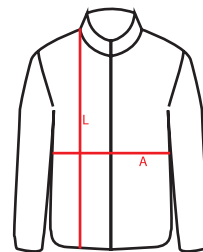

MEDIDAS Y TALLAS

	Camisetas		Pantalones Cortos		Pantalones Largos		Sudaderas Chaquetas Chubasquero		Abrigos	
Talla	Largo (M)	Ancho (M)	Largo (M)	Ancho (M)	Largo (M)	Ancho (M)	Largo (M)	Ancho (M)	Largo (M)	Ancho (M)
5XS	0,48	0,40	0,29	0,28	0,69	0,30	0,48	0,37	0,53	0,38
4XS	0,50	0,41	0,32	0,30	0,75	0,32	0,51	0,38	0,56	0,40
3XS	0,58	0,43	0,34	0,33	0,78	0,35	0,55	0,40	0,60	0,44
2XS	0,61	0,45	0,39	0,35	0,86	0,38	0,60	0,44	0,65	0,46
XS	0,66	0,48	0,41	0,38	0,99	0,40	0,63	0,48	0,70	0,50
S	0,69	0,50	0,42	0,40	1,02	0,42	0,65	0,50	0,74	0,54
M	0,71	0,52	0,44	0,42	1,04	0,44	0,68	0,55	0,77	0,59
L	0,73	0,55	0,46	0,44	1,05	0,46	0,72	0,57	0,78	0,61
XL	0,75	0,57	0,48	0,46	1,08	0,48	0,74	0,59	0,79	0,62
2XL	0,77	0,58	0,50	0,48	1,10	0,50	0,76	0,61	0,81	0,65
3XL	0,79	0,60	0,54	0,50	1,15	0,51	0,78	0,63	0,83	0,67
4XL	0,81	0,62	0,56	0,52	1,18	0,53	0,80	0,65	0,85	0,71

Los tamaños y medidas dadas son solo una referencia de ayuda a la compra, sin embargo estas medidas so aproximadas.